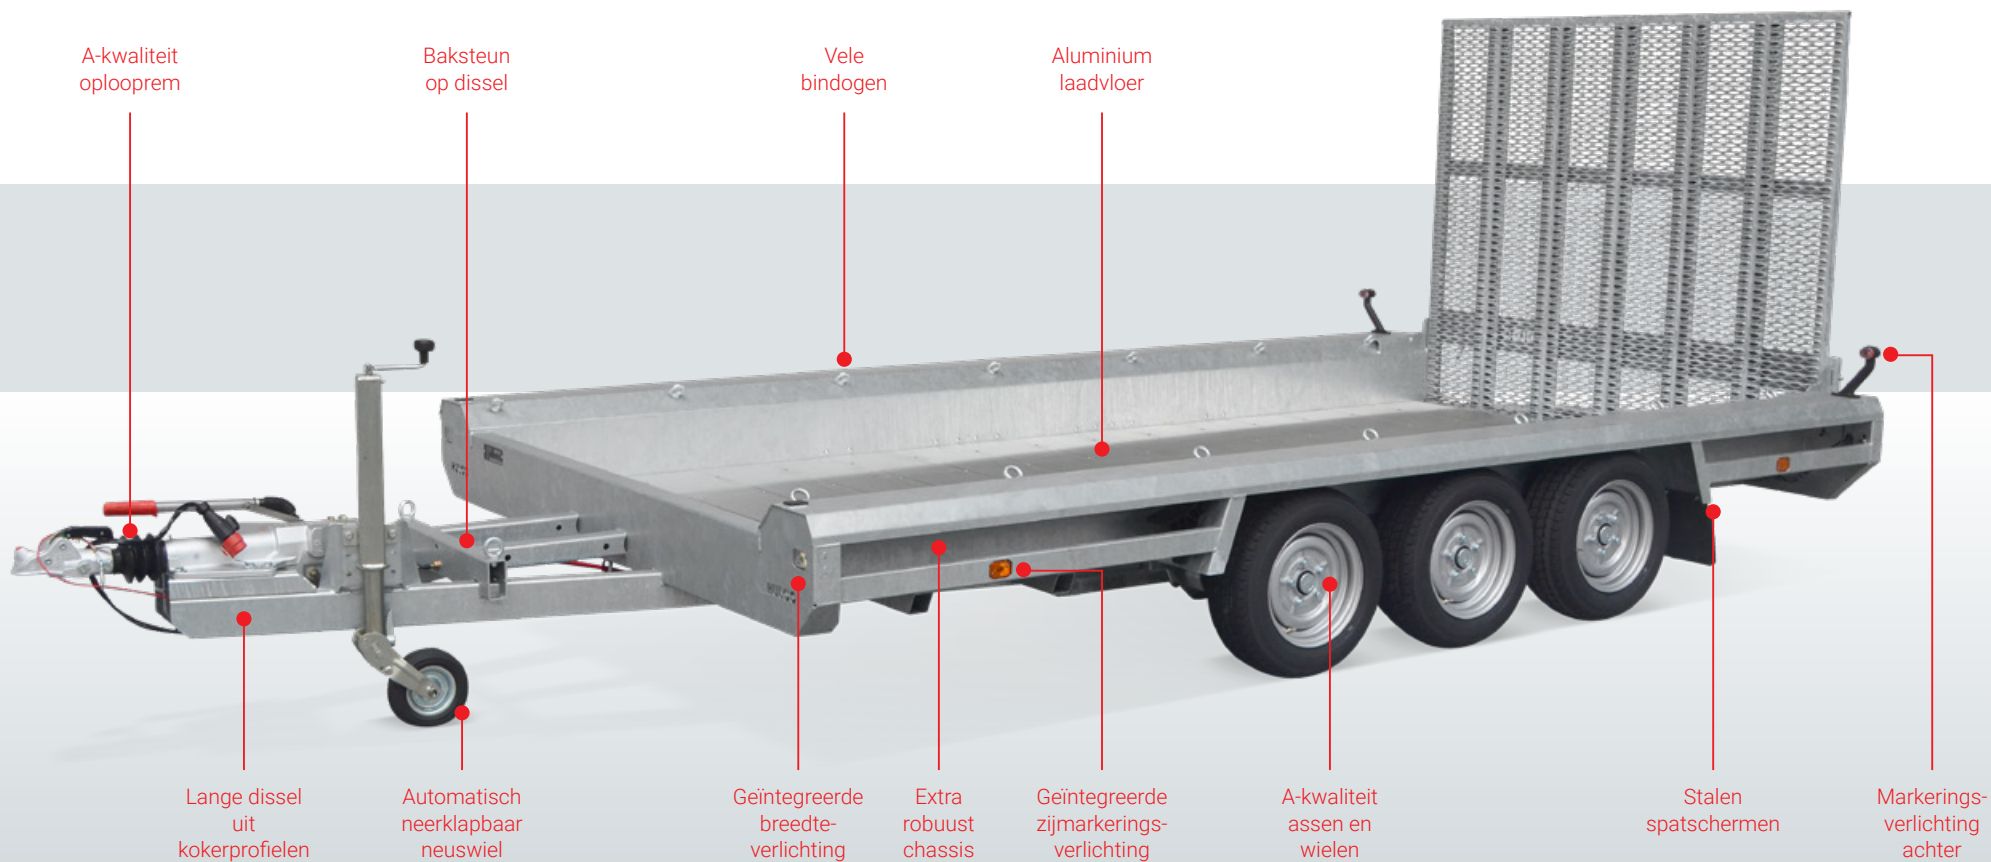

IJzersterke vloerondersteuning door vele kokerprofielen

Duidelijke achterverlichting

Ruime hoeveelheid bindmogelijkheden

Steun op achterklep, geen extra steunpoten nodig

Standaard voorzien van baksteun op dissel

Zeer geringe oprijhoek

Accessoire; lier met liersteun

A-kwaliteit oploeprem

Baksteun op dissel

Vele bindogen

Aluminium laadvloer

Lange dissel uit kokerprofielen

Automatisch neerklapbaar neuswiel

Geïntegreerde breedteverlichting

Extra robuust chassis

Geïntegreerde zijmarkeringsverlichting

A-kwaliteit assen en wielen

Stalen spatschermen

Markeringsverlichting achter