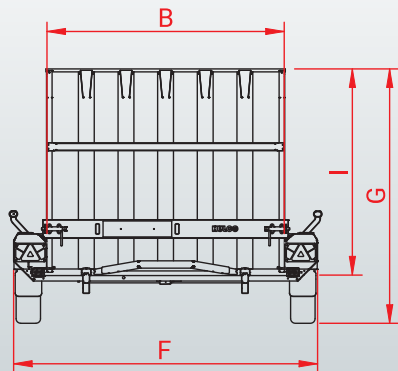

DE TERRAX NEEMT ALLES MEE

Hulco helpt

Elke dag weer vertrouwen professionals op de kwaliteit die Hulco te bieden heeft. Geen uitdaging is te groot voor de Hulco Terrax. Informeer bij de Hulco-dealer naar alle mogelijkheden of kijk op www.hulco.eu