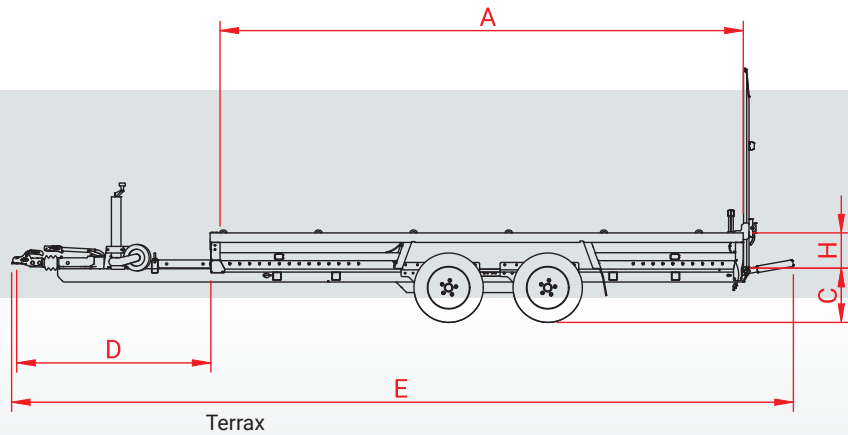

DE TERRAX NEEMT ALLES MEE

Hulco helpt

Elke dag weer vertrouwen professionals op de kwaliteit die Hulco te bieden heeft. Geen uitdaging is te groot voor de Hulco Terrax. Informeer bij de Hulco-dealer naar alle mogelijkheden of kijk op www.hulco.eu