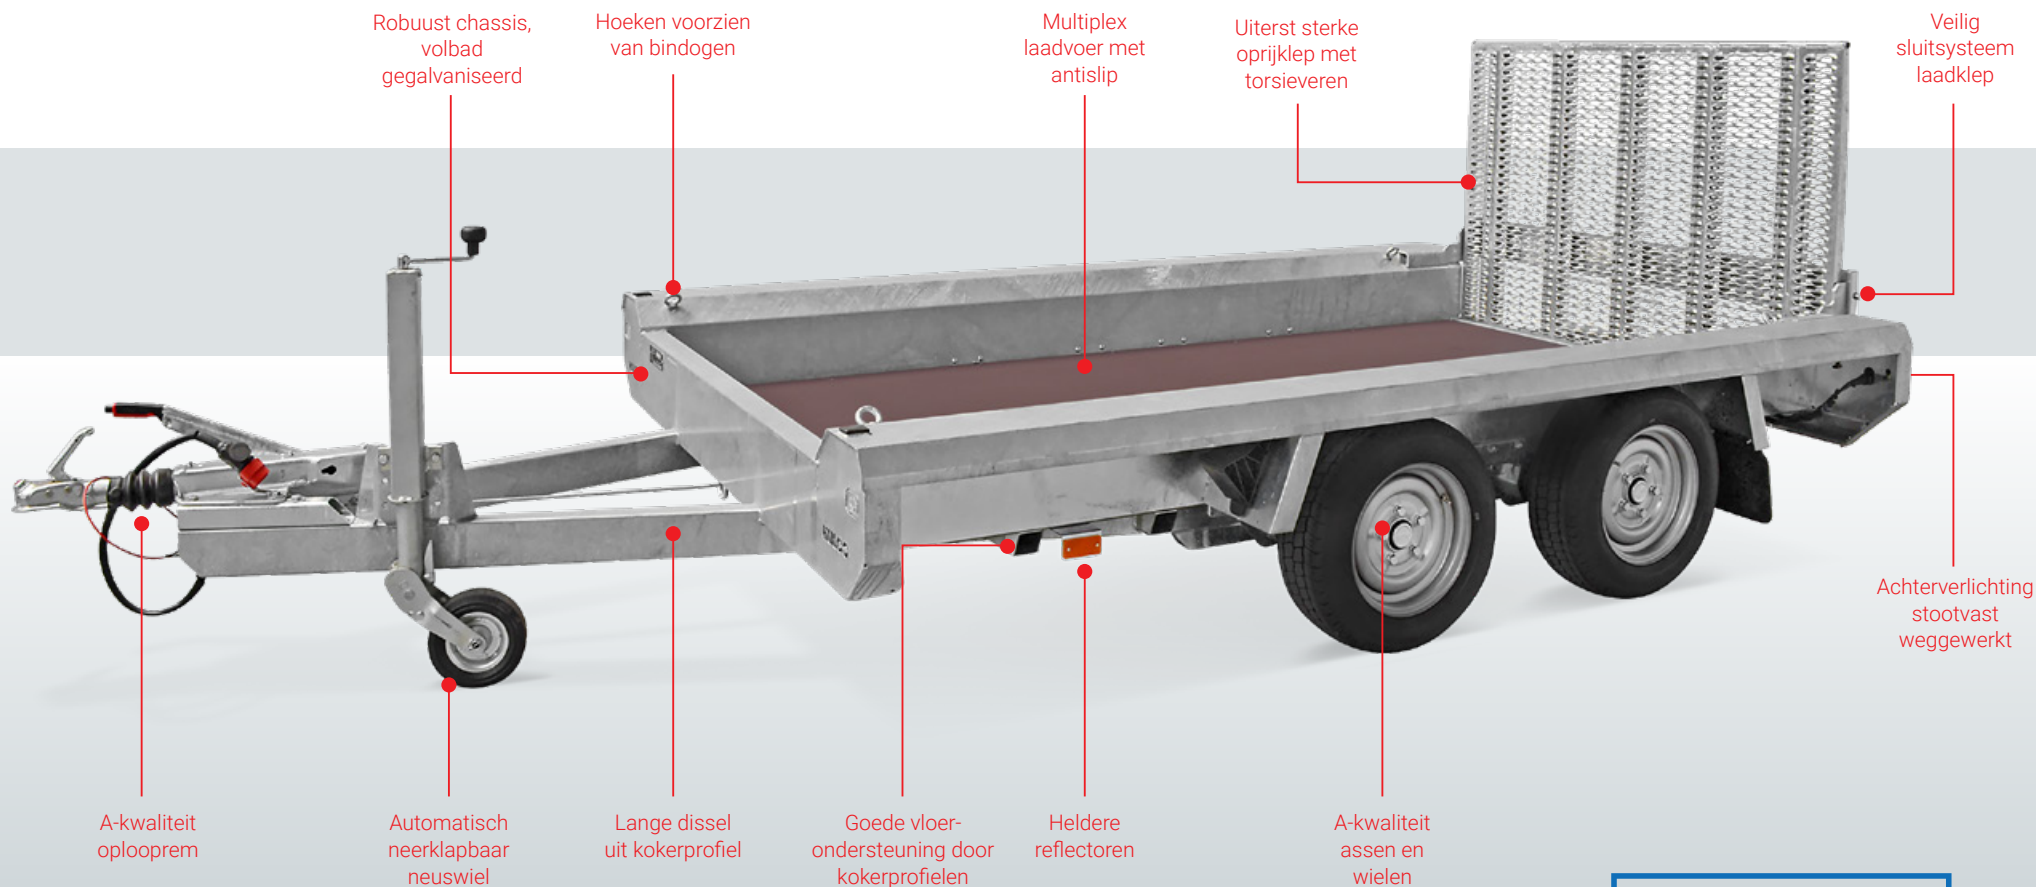

Accessoire; asschokbrekers voor extra rijcomfort

Accessoire; Gasveer (klephoogte 150 cm)