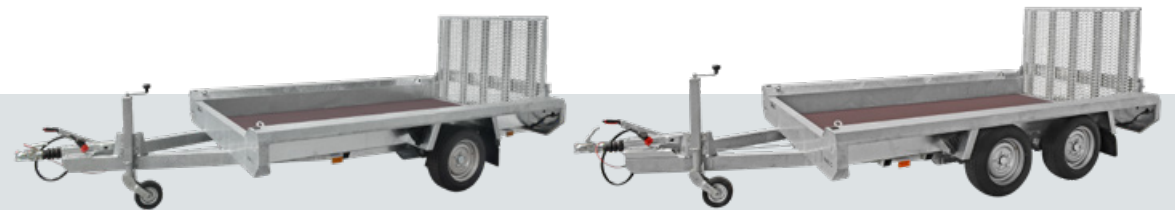

Professionals vertrouwen elke dag weer op de kwaliteit van de Hulco Terrax en belasten deze tot het uiterste. Een uitdaging waar de Terrax voor gemaakt is. Het sterke chassis met vele langsliggers uit kokerprofiel ondersteunen de aluminium vloer optimaal. Deze lage laadvloer in combinatie met de robuuste oprijklep, de baksteun, volop bindmogelijkheden en de geïntegreerde verlichting maakt de Terrax een professioneel stuk gereedschap. Ideaal voor mobiele graafmachines, hoogwerkers, schaarliften en shovels.

Geïntegreerde breedteverlichting

Extra robuust chassis

Geïntegreerde zijmarkeringsverlichting

A-kwaliteit assen en wielen

Stalen spatschermen

Markeringsverlichting achter

Machinetransporters Terrax-Basic

Hulco heeft met de Terrax een professionele lijn machinetransporters neergezet. Speciaal voor minder zwaar transport zijn de Terrax-Basic modellen ontwikkeld. Deze zijn uitgevoerd met een sterke multiplex laadvloer. Ideaal voor het transport van ATV's, Quads, tuin- en parkmachines.

Een uitgekiend ontwerp

De TERRAX-Basic heeft als basis een robot gelast chassis en is volbad verzinkt. De sterke oprijklep met een hoogte van 100 cm loopt over de gehele vloerbreedte. Met een laadvloerhoogte vanaf 32 cm is op- en afrijden van de machinetransporter een koud kunstje. De verlichting, assen, koppeling en oplooprem zijn van zeer goede kwaliteit. Hierdoor beleeft u jarenlang plezier aan deze onderhoudsvriendelijke aanhangwagen!