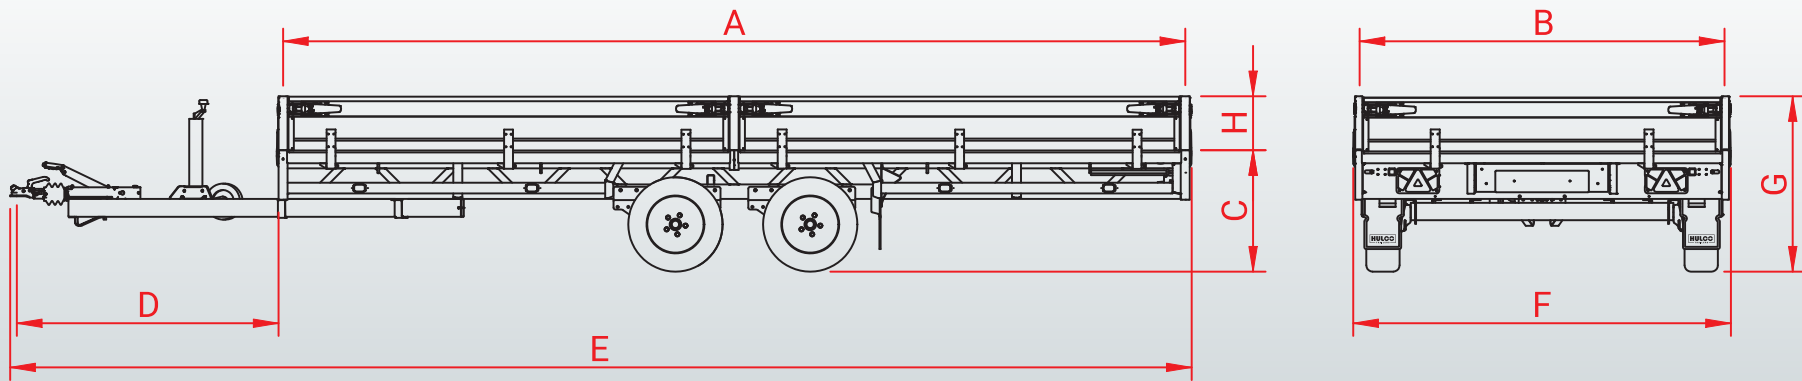

Type	Medax-2 2600 335x183	Medax-2 2600 405x183	Medax-2 2600 405x203	Medax-2 2600 502x203	Medax-2 3000 335x183	Medax-2 3000 405x183	Medax-2 3000 405x203	Medax-2 3000 405x223	Medax-2 3000 502x203	Medax-2 3000 502x223	Medax-2 3000 611x203
Totaal draagvermogen	2600 kg	2600 kg	2600 kg	2600 kg	3000 kg	3000 kg	3000 kg	3000 kg	3000 kg	3000 kg	3000 kg
Ledig gewicht	560 kg	610 kg	625 kg	710 kg	570 kg	620 kg	635 kg	660 kg	720 kg	750 kg	795 kg
Laadvermogen	2040 kg	1990 kg	1975 kg	1890 kg	2430 kg	2380 kg	2365 kg	2340 kg	2280 kg	2250 kg	2205 kg
Aantal assen	2	2	2	2	2	2	2	2	2	2	2
Uitvoering	geremd	geremd	geremd	geremd	geremd	geremd	geremd	geremd	geremd	geremd	geremd
Baklengte binnenwerks (A)	335 cm	405 cm	405 cm	502 cm	335 cm	405 cm	405 cm	405 cm	502 cm	502 cm	611 cm
Bakbreedte binnenwerks (B)	183 cm	183 cm	203 cm	203 cm	183 cm	183 cm	203 cm	223 cm	203 cm	223 cm	203 cm
Laadvloerhoogte (C)	68 cm	68 cm	68 cm	68 cm	65 cm	65 cm	65 cm	65 cm	65 cm	65 cm	65 cm
Dissellengte (D)	145 cm	145 cm	145 cm	145 cm	145 cm	145 cm	145 cm	145 cm	145 cm	145 cm	145 cm
Totale lengte (E)	490 cm	560 cm	560 cm	657 cm	490 cm	560 cm	560 cm	560 cm	657 cm	657 cm	766 cm
Totale breedte (F)	190 cm	190 cm	210 cm	210 cm	190 cm	190 cm	210 cm	230 cm	210 cm	230 cm	210 cm
Totale hoogte (G)	98 cm	98 cm	98 cm	98 cm	95 cm	95 cm	95 cm	95 cm	95 cm	95 cm	95 cm
Bordhoogte (H)	30 cm	30 cm	30 cm	30 cm	30 cm	30 cm	30 cm	30 cm	30 cm	30 cm	30 cm
Bandenmaat	185/70R13	185/70R13	185/70R13	185/70R13	185/60R12	185/60R12	185/60R12	185/60R12	185/60R12	185/60R12	185/60R12

Medax