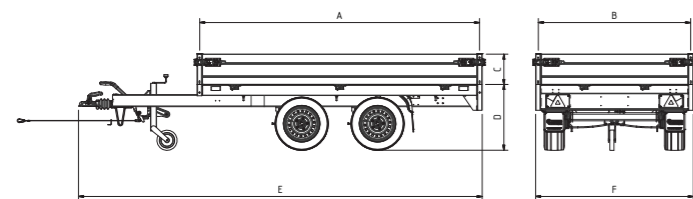

SARIS Plateau PL 406 204 3500 3 met huif

* Zie www.saris.net voor de actievoorwaarden.

 Works for you since 1959

De SARIS Plateau is standaard uitgerust met:

- 1 Verlaagde laadvloer
- 2 Volledig gelast frame (kokerprofielen)
- 3 Meer dan 200 robot-lasverbindingen
- 4 Mega stijf en torsie-arm chassis
- 5 Volledig thermisch verzinkt frame
- 6 Dubbelwandige aluminium borden
- 7 Aluminium borden met spansluitingen
- 8 Extra zwaar opklapbaar neuswiel
- 9 Bindpunten 800 daN met geluiddempend rubber
- 10 Touwhaken
- 11 Nethaken aan scharnieren

Kies de SARIS Plateau die bij je past!

SARIS Plateau PL 256 150 1500 1

SARIS Plateau PL 306 170 2000 2

Technische gegevens	PL 256 150 1500 1	PL 276 150 1500 1	PL 276 150 2000 2	PL 276 170 2000 2	PL 276 170 2700 2	PL 306 170 2000 2	PL 306 170 2700 2	PL 306 170 3500 2	PL 306 184 2700 2	PL 306 184 3500 2
Lengte (A) (cm)	256	276	276	276	276	306	306	306	306	306
Breedte (B) (cm)	150	150	150	170	170	170	170	170	184	184
Hoogte bordwand (C) (cm)	30	30	30	30	30	30	30	30	30	30
Laadvloerhoogte (D) (cm)	66	66	65	65	65	65	65	67	65	67
Totale lengte (E) (cm)	392	402	402	402	439	455	455	455	483	483
Totale breedte (F) (cm)	163	163	163	183	183	183	183	183	197	197
Totaalgewicht (kg)*	1500	1500	2000	2000	2700	2000	2700	3500	2700	3500
Eigengewicht (kg)	318	326	383	408	435	421	449	519	465	532
Laadvermogen (kg)	1182	1174	1617	1592	2265	1579	2251	2981	2235	2968
Bandenmaat	195/50R13C	195/50R13C	195/50R13C	195/50R13C	195/50R13C	195/50R13C	195/50R13C	195/50R13C	195/50R13C	195/50R13C
Enkel- /Tandem-/ Tridem	Enkel	Enkel	Tandem	Tandem	Tandem	Tandem	Tandem	Tandem	Tandem	Tandem
T-dissel of V-dissel	V	V	V	V	V	V	V	V	V	V
Geremd / Ongeremd	Geremd	Geremd	Geremd	Geremd	Geremd	Geremd	Geremd	Geremd	Geremd	Geremd
Kippend	Nee	Nee	Nee	Nee	Nee	Nee	Nee	Nee	Nee	Nee