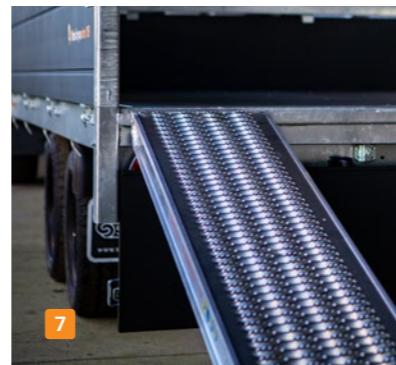

Accessoires**

- 1 Aanhangwagennet (grote mazen)
- 2 Hoogrek
- 3 Vlakzeil lichtgrijs
- 4 Huif lichtgrijs
- 5 Loofrek
- 6 Loofreknet (fijne mazen)
- 7 SARIS Safety oprijplaat (1400 kg per oprijplaat)
- 8 Opzetbordenset 30 cm met spansluiting
- 9 Opzetbordenset 30 cm Black Edition met spansluiting
- 10 Reservewiel incl.steun
- 11 Anti-diefstalslot

→ Hoe jouw aanhangwagen in perfecte conditie blijft?
Lees meer over onze Service & Garantie
op www.saris.net