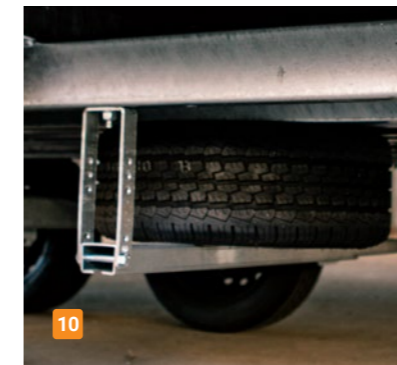

Accessoires**

- 1 Aanhangwagennet (grote mazen)
- 2 Hoogrek
- 3 Vlakzeil lichtgrijs
- 4 Huif lichtgrijs
- 5 Loofrek
- 6 Loofreknet (fijne mazen)
- 7 SARIS Safety oprijplaat (1400 kg per oprijplaat)
- 8 Opzetbordenset 30 cm met spansluiting
- 9 Opzetbordenset 30 cm Black Edition met spansluiting
- 10 Reservewiel incl.steun
- 11 Anti-diefstalslot

→ Hoe jouw aanhangwagen in perfecte conditie blijft?
Lees meer over onze Service & Garantie
op www.saris.net