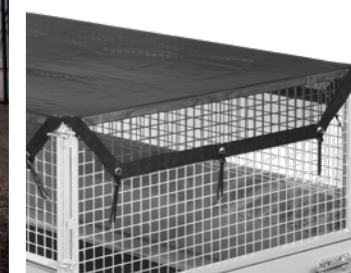

Accessoires**

- 1 Aanhangwagennet (grote mazen)
- 2 Hoogrek
- 3 Vlakzeil lichtgrijs
- 4 Huif lichtgrijs
- 5 Loofrek
- 6 Loofreknet (fijne mazen)
- 7 SARIS Safety oprijplaat (1400 kg per oprijplaat)
- 8 Opzetbordenset 30 cm met spansluiting
- 9 Opzetbordenset 30 cm Black Edition met spansluiting
- 10 Reservewiel incl.steun
- 11 Anti-diefstalslot

→ Hoe jouw aanhangwagen in perfecte conditie blijft?
Lees meer over onze Service & Garantie
op www.saris.net