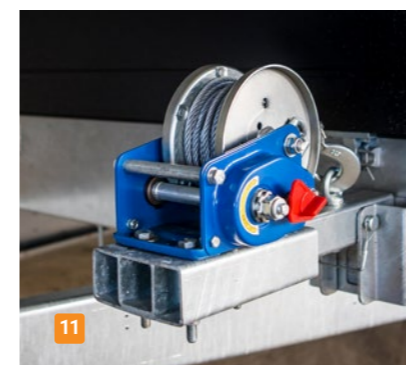

Opties*

- 1 Black Edition (zwarte laadvloer, zwarte velgen, zwarte bordes)
- 2 Bordenset 35 cm vanaf 3,5 m lengte standaard
- 3 Bordenset 35 cm vanaf 3,5 m lengte standaard Black Edition
- 4 U-Profiel voor inhangen van SARIS Safety oprijplaten
- 5 Voorbereid voor oprijplaten
- 6 Oprijplaten geïntegreerd
- 7 Uitzetsteunen
- 8 Schokdempers (per geremde as, 1 set)
- 9 Reservewiel incl. steun
- 10 Vloer bekleed met staalplaat
- 11 Lier incl. steun vanaf 3,5 m lengte
- 12 Tridemas bij 3500 kg totaalgewicht
- 13 Spiraalveren bij 3500 kg totaalgewicht
- 14 Volledig in LED-verlichting uitvoerbaar

→ Zelf je aanhangwagen samenstellen?
Ga naar www.saris.net