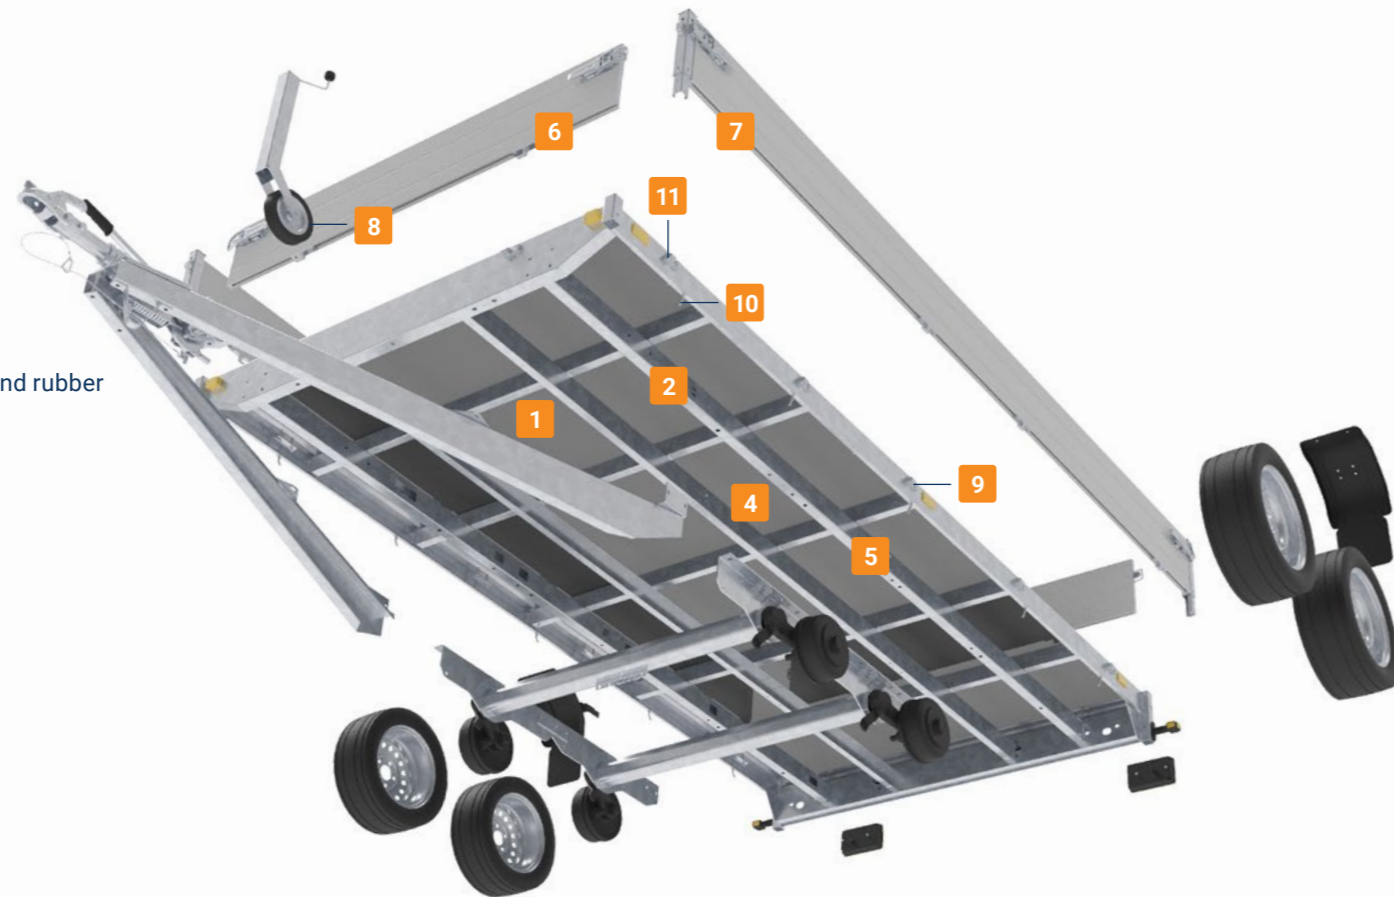

De SARIS Plateau aanhangwagen is ontwikkeld en specifiek getest voor de vakman. Door de goed doordachte opties en accessoires is de SARIS plateau aanhangwagen geschikt voor allerhande doeleinden en gebruikers.

Ontdek de mogelijkheden van de SARIS Plateau aanhangwagen.

WWW.SARIS.NET

2+1*
JAAR
GARANTIE!

Dit maakt de SARIS Plateau uniek:

- ✓ Standaard verlaagde uitvoering
- ✓ Ontworpen voor grote en lange volumes
- ✓ Zeer eenvoudig te monteren huif
- ✓ SARIS Safety oprijplaten met lock-functie en handige handgreep
- ✓ Verdekte bindpunten met geluiddempend rubber voor vlakke belading
- ✓ 800 daN bindpunten, nethaken en touwhaken
- ✓ Volledig robotgelast en thermisch verzinkt chassis
- ✓ Makkelijk te beladen door 4 neerklapbare en uitneembare wanden
- ✓ Verkrijgbaar met een groot laadvermogen tot bijna 3000kg
- ✓ Keuze uit een zeer groot assortiment
- ✓ Zeer fraaie en stoere black edition uitvoering (borden, laadvloer en velgen)
- ✓ Makkelijk vervoeren van machines/voertuigen door de optie oprijplaten
- ✓ Verlichting volledig in LED uit te voeren
- ✓ Bewezen kwaliteit door duurtesten in computer, praktijk, testbaan en laboratorium
- ✓ Optioneel verkrijgbaar met spiraalveren voor extra rijcomfort
- ✓ Tridem-uitvoering zorgt voor stabiliteit bij zware belading

SARIS Plateau PL 406 204 3500 3 met huif

* Zie www.saris.net voor de actievoorwaarden.

 Works for you since 1959

De SARIS Plateau is standaard uitgerust met:

- 1 Verlaagde laadvloer
- 2 Volledig gelast frame (kokerprofielen)
- 3 Meer dan 200 robot-lasverbindingen
- 4 Mega stijf en torsie-arm chassis
- 5 Volledig thermisch verzinkt frame
- 6 Dubbelwandige aluminium borden
- 7 Aluminium borden met spansluitingen
- 8 Extra zwaar opklapbaar neuswiel
- 9 Bindpunten 800 daN met geluiddempend rubber
- 10 Touwhaken
- 11 Nethaken aan scharnieren