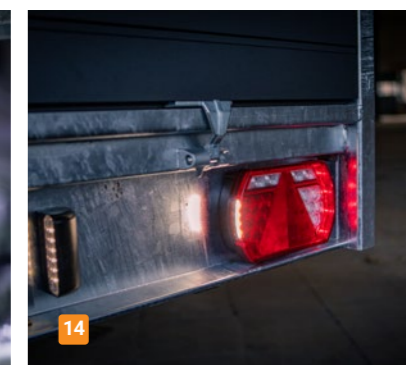

Opties*

- 1 Black Edition (zwarte laadvloer, zwarte velgen, zwarte bordes)
- 2 Bordenset 35 cm vanaf 3,5 m lengte standaard
- 3 Bordenset 35 cm vanaf 3,5 m lengte standaard Black Edition
- 4 U-Profiel voor inhangen van SARIS Safety oprijplaten
- 5 Voorbereid voor oprijplaten
- 6 Oprijplaten geïntegreerd
- 7 Uitzetsteunen
- 8 Schokdempers (per geremde as, 1 set)
- 9 Reservewiel incl. steun
- 10 Vloer bekleed met staalplaat
- 11 Lier incl. steun vanaf 3,5 m lengte
- 12 Tridemas bij 3500 kg totaalgewicht
- 13 Spiraalveren bij 3500 kg totaalgewicht
- 14 Volledig in LED-verlichting uitvoerbaar

→ Zelf je aanhangwagen samenstellen?
Ga naar www.saris.net