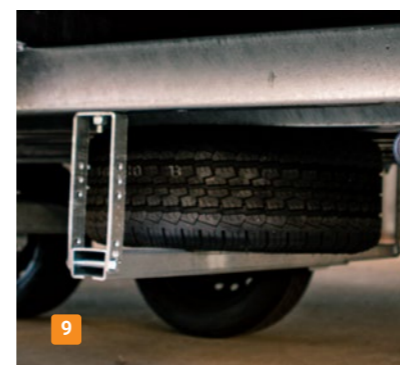

* Tevens af te waarden naar een lager totaalgewicht.

Opties*

- 1 Black Edition (zwarte laadvloer, zwarte velgen, zwarte bordes)
- 2 Bordenset 35 cm vanaf 3,5 m lengte standaard
- 3 Bordenset 35 cm vanaf 3,5 m lengte standaard Black Edition
- 4 U-Profiel voor inhangen van SARIS Safety oprijplaten
- 5 Voorbereid voor oprijplaten
- 6 Oprijplaten geïntegreerd
- 7 Uitzetsteunen
- 8 Schokdempers (per geremde as, 1 set)
- 9 Reservewiel incl. steun
- 10 Vloer bekleed met staalplaat
- 11 Lier incl. steun vanaf 3,5 m lengte
- 12 Tridemas bij 3500 kg totaalgewicht
- 13 Spiraalveren bij 3500 kg totaalgewicht
- 14 Volledig in LED-verlichting uitvoerbaar