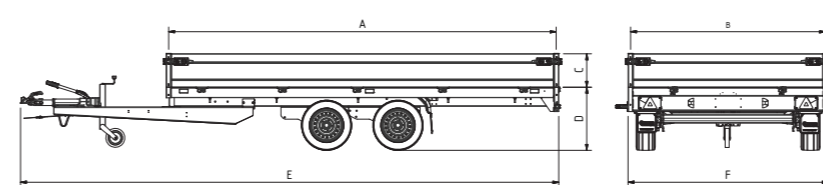

SARIS Plateau PL 406 204 2700 2

Technische gegevens	PL 356 170 2700 2	PL 356 170 3500 2	PL 356 184 2700 2	PL 356 184 3500 2	PL 406 184 2700 2	PL 406 184 3500 2	PL 406 204 2700 2	PL 406 204 3500 2	PL 506 204 3500 2	PL 506 224 3500 2	PL 406 184 3500 3	PL 406 204 3500 3	PL 506 204 3500 3	PL 506 224 3500 3
Lengte (A) (cm)	356	356	356	356	406	406	406	406	506	506	406	406	506	506
Breedte (B) (cm)	170	170	184	184	184	184	204	204	204	224	184	204	204	224
Hoogte bordwand (C) (cm)	35	35	35	35	35	35	35	35	35	35	35	35	35	35
Laadvloerhoogte (D) (cm)	69	68	68	68	68	68	66	66	66	66	69	69	69	69
Totale lengte (E) (cm)	518	518	518	518	568	568	566	566	666	664	568	566	666	664
Totale breedte (F) (cm)	183	183	197	197	197	197	217	217	217	237	197	217	217	237
Totaalgewicht (kg)*	2700	3500	2700	3500	2700	3500	2700	3500	3500	3500	3500	3500	3500	3500
Eigengewicht (kg)	497	565	517	582	541	506	587	651	720	746	651	695	764	791
Laadvermogen (kg)	2203	2935	2183	2918	2159	2994	2113	2849	2780	2754	2849	2805	2736	2709
Bandenmaat	195/50R13C	195/50R13C	195/50R13C	195/50R13C	195/50R13C	195/50R13C	195/50R13C	195/50R13C	195/50R13C	195/50R13C	195/50R13C	195/50R13C	195/50R13C	195/50R13C
Enkel- /Tandem-/ Tridem	Tandem	Tandem	Tandem	Tandem	Tandem	Tandem	Tandem	Tandem	Tandem	Tandem	Tridem	Tridem	Tridem	Tridem
T-dissel of V-dissel	V	V	V	V	V	V	V	V	V	V	V	V	V	V
Geremd / Ongeremd	Geremd	Geremd	Geremd	Geremd	Geremd	Geremd	Geremd	Geremd	Geremd	Geremd	Geremd	Geremd	Geremd	Geremd
Kippend	Nee	Nee	Nee	Nee	Nee	Nee	Nee	Nee	Nee	Nee	Nee	Nee	Nee	Nee

* Tevens af te waarden naar een lager totaalgewicht.