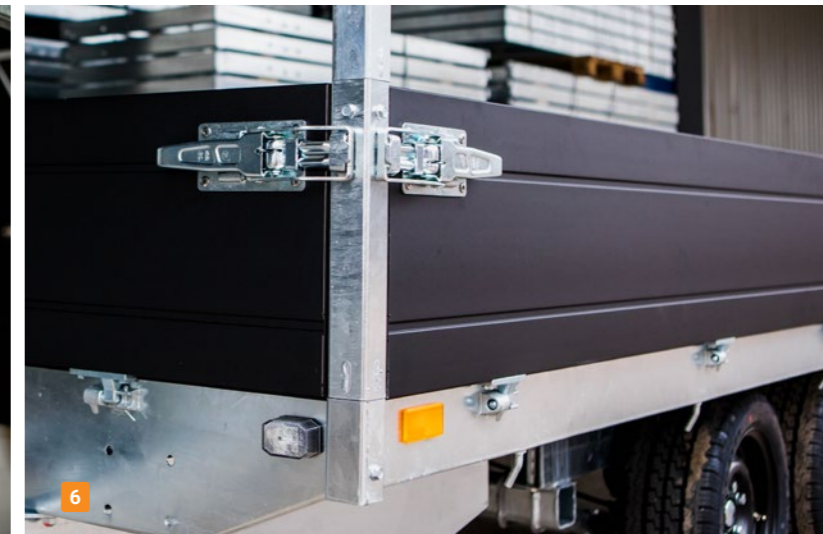

De SARIS Plateau aanhangwagen is ontwikkeld en specifiek getest voor de vakman. Door de goed doordachte opties en accessoires is de SARIS plateau aanhangwagen geschikt voor allerhande doeleinden en gebruikers.

Ontdek de mogelijkheden van de SARIS Plateau aanhangwagen.

WWW.SARIS.NET

2+1*
JAAR
GARANTIE!

Dit maakt de SARIS Plateau uniek:

- ✓ Standaard verlaagde uitvoering
- ✓ Ontworpen voor grote en lange volumes
- ✓ Zeer eenvoudig te monteren huif
- ✓ SARIS Safety oprijplaten met lock-functie en handige handgreep
- ✓ Verdekte bindpunten met geluiddempend rubber voor vlakke belading
- ✓ 800 daN bindpunten, nethaken en touwhaken
- ✓ Volledig robotgelast en thermisch verzinkt chassis
- ✓ Makkelijk te beladen door 4 neerklapbare en uitneembare wanden
- ✓ Verkrijgbaar met een groot laadvermogen tot bijna 3000kg
- ✓ Keuze uit een zeer groot assortiment
- ✓ Zeer fraaie en stoere black edition uitvoering (borden, laadvloer en velgen)
- ✓ Makkelijk vervoeren van machines/voertuigen door de optie oprijplaten
- ✓ Verlichting volledig in LED uit te voeren
- ✓ Bewezen kwaliteit door duurtesten in computer, praktijk, testbaan en laboratorium
- ✓ Optioneel verkrijgbaar met spiraalveren voor extra rijcomfort
- ✓ Tridem-uitvoering zorgt voor stabiliteit bij zware belading

SARIS Plateau PL 406 204 3500 3 met huif

* Zie www.saris.net voor de actievoorwaarden.

 Works for you since 1959

De SARIS Plateau is standaard uitgerust met:

- 1 Verlaagde laadvloer
- 2 Volledig gelast frame (kokerprofielen)
- 3 Meer dan 200 robot-lasverbindingen
- 4 Mega stijf en torsie-arm chassis
- 5 Volledig thermisch verzinkt frame
- 6 Dubbelwandige aluminium borden
- 7 Aluminium borden met spansluitingen
- 8 Extra zwaar opklapbaar neuswiel
- 9 Bindpunten 800 daN met geluiddempend rubber
- 10 Touwhaken
- 11 Nethaken aan scharnieren