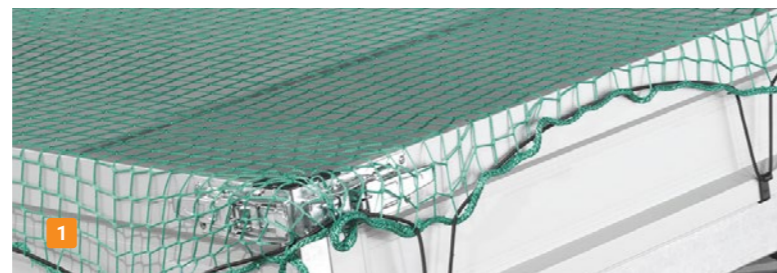

Accessoires**

- 1 Aanhangwagennet (grote mazen)
- 2 Hoogrek
- 3 Vlakzeil lichtgrijs
- 4 Huif lichtgrijs
- 5 Loofrek
- 6 Loofreknet (fijne mazen)
- 7 SARIS Safety oprijplaat (1400 kg per oprijplaat)
- 8 Opzetbordenset 30 cm met spansluiting
- 9 Opzetbordenset 30 cm Black Edition met spansluiting
- 10 Reservewiel incl.steun
- 11 Anti-diefstalslot

→ Hoe jouw aanhangwagen in perfecte conditie blijft?
Lees meer over onze Service & Garantie
op www.saris.net