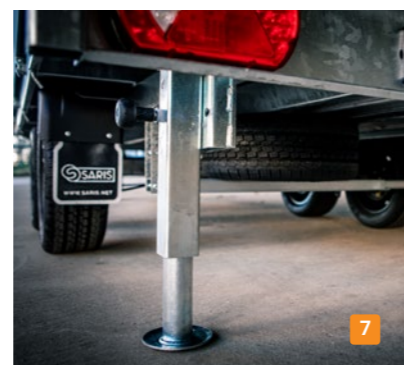

Opties*

- 1 Black Edition (zwarte laadvloer, zwarte velgen, zwarte bordes)
- 2 Bordenset 35 cm vanaf 3,5 m lengte standaard
- 3 Bordenset 35 cm vanaf 3,5 m lengte standaard Black Edition
- 4 U-Profiel voor inhangen van SARIS Safety oprijplaten
- 5 Voorbereid voor oprijplaten
- 6 Oprijplaten geïntegreerd
- 7 Uitzetsteunen
- 8 Schokdempers (per geremde as, 1 set)
- 9 Reservewiel incl. steun
- 10 Vloer bekleed met staalplaat
- 11 Lier incl. steun vanaf 3,5 m lengte
- 12 Tridemas bij 3500 kg totaalgewicht
- 13 Spiraalveren bij 3500 kg totaalgewicht
- 14 Volledig in LED-verlichting uitvoerbaar

→ Zelf je aanhangwagen samenstellen?
Ga naar www.saris.net