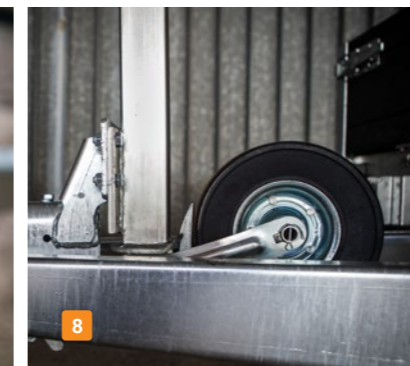

De SARIS Plateau aanhangwagen is ontwikkeld en specifiek getest voor de vakman. Door de goed doordachte opties en accessoires is de SARIS plateau aanhangwagen geschikt voor allerhande doeleinden en gebruikers.

Ontdek de mogelijkheden van de SARIS Plateau aanhangwagen.

WWW.SARIS.NET

2+1*
JAAR
GARANTIE!

Dit maakt de SARIS Plateau uniek:

- ✓ Standaard verlaagde uitvoering
- ✓ Ontworpen voor grote en lange volumes
- ✓ Zeer eenvoudig te monteren huif
- ✓ SARIS Safety oprijplaten met lock-functie en handige handgreep
- ✓ Verdekte bindpunten met geluiddempend rubber voor vlakke belading
- ✓ 800 daN bindpunten, nethaken en touwhaken
- ✓ Volledig robotgelast en thermisch verzinkt chassis
- ✓ Makkelijk te beladen door 4 neerklapbare en uitneembare wanden
- ✓ Verkrijgbaar met een groot laadvermogen tot bijna 3000kg
- ✓ Keuze uit een zeer groot assortiment
- ✓ Zeer fraaie en stoere black edition uitvoering (borden, laadvloer en velgen)
- ✓ Makkelijk vervoeren van machines/voertuigen door de optie oprijplaten
- ✓ Verlichting volledig in LED uit te voeren
- ✓ Bewezen kwaliteit door duurtesten in computer, praktijk, testbaan en laboratorium
- ✓ Optioneel verkrijgbaar met spiraalveren voor extra rijcomfort
- ✓ Tridem-uitvoering zorgt voor stabiliteit bij zware belading

SARIS Plateau PL 406 204 3500 3 met huif

* Zie www.saris.net voor de actievoorwaarden.

 Works for you since 1959

De SARIS Plateau is standaard uitgerust met:

- 1 Verlaagde laadvloer
- 2 Volledig gelast frame (kokerprofielen)
- 3 Meer dan 200 robot-lasverbindingen
- 4 Mega stijf en torsie-arm chassis
- 5 Volledig thermisch verzinkt frame
- 6 Dubbelwandige aluminium borden
- 7 Aluminium borden met spansluitingen
- 8 Extra zwaar opklapbaar neuswiel
- 9 Bindpunten 800 daN met geluiddempend rubber
- 10 Touwhaken
- 11 Nethaken aan scharnieren