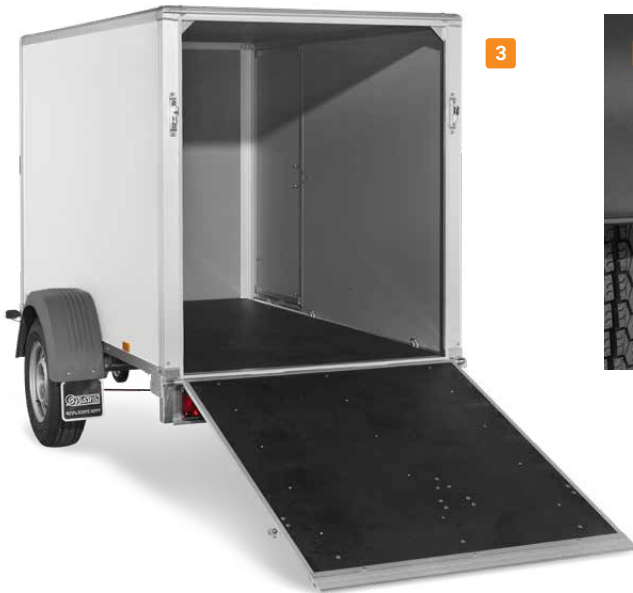

Opties*

- 1 Zijdeur
- 2 Zijluik (boven scharnierend)
- 3 Oprijklep
- 4 Schokdempers (per geremde as)
- 5 Ladingvastzetstang met rails
- 6 Verlaging hoogte -10 / -20 / -30 cm
- 7 Buiten grijs, binnen wit

Zelf je aanhangwagen samenstellen?
Ga naar www.saris.net