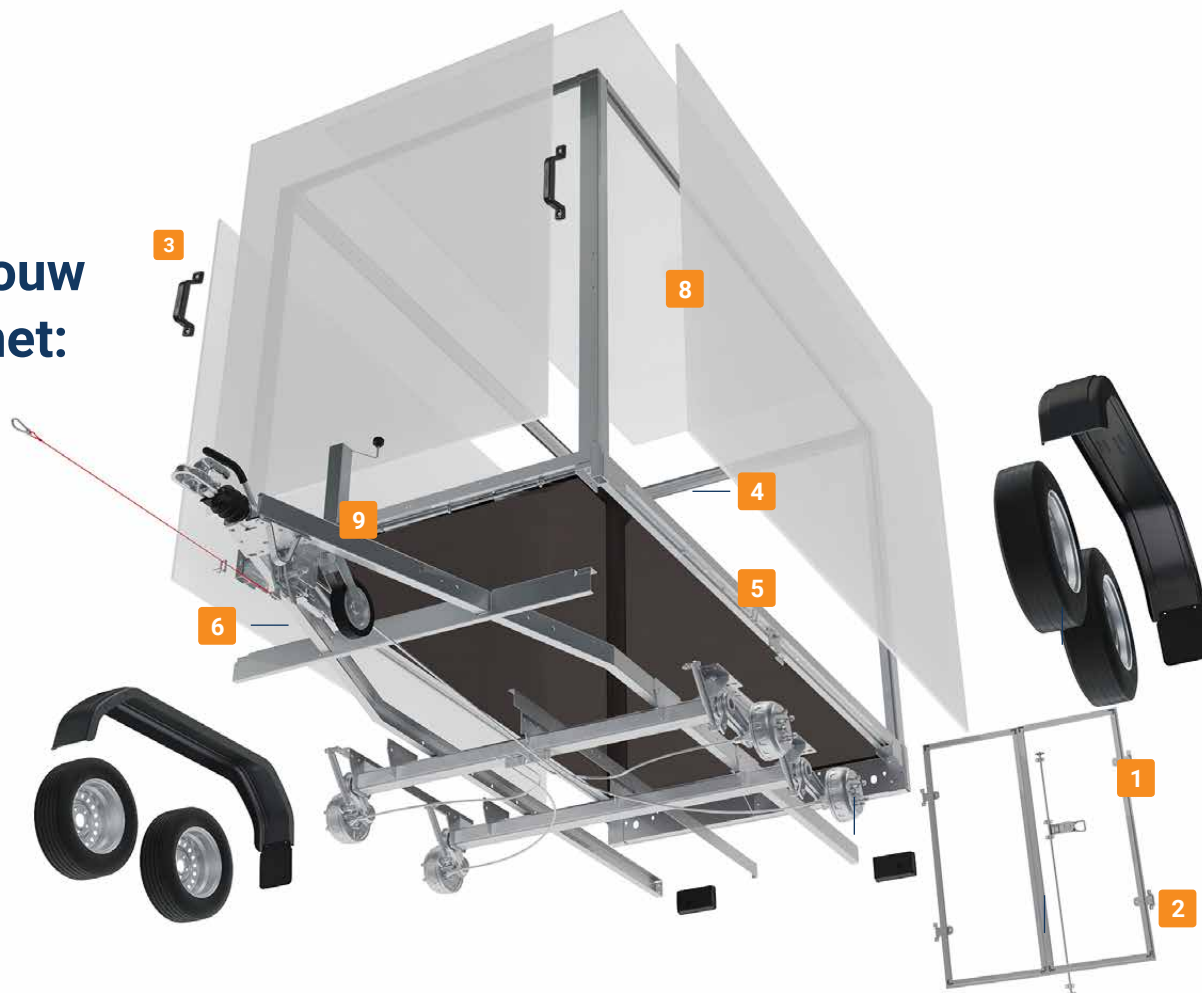

SARIS Gesloten Opbouw

De aanhangwagen die
alles in zich heeft!

De aanhangwagen die alles in zich heeft!

De SARIS Gesloten Opbouw is een veelzijdige aanhangwagen. Ideaal voor het vervoer van fragiele en kostbare spullen en voor droog transport. Maar ook inzetbaar als mobiele werkplaats of als verkoopkraam.

Dit maakt de SARIS Gesloten Opbouw uniek:

- ✓ Het beschermen van je lading tegen verschillende weersomstandigheden
- ✓ Mogelijkheden om uw lading te zekeren door standaard bindpunten
- ✓ Extra sterke bodem door doorlopende dissel
- ✓ Is opgebouwd uit hoogwaardige materialen
- ✓ Breed inzetbaar door vele opties & accessoires
- ✓ Veilig af te sluiten door anti-diefstal scharnieren

* Zie www.saris.net voor de actievoorwaarden.

De SARIS Gesloten Opbouw is standaard uitgerust met:

- 1 Achterdeuren
- 2 Anti-diefstal scharnieren
- 3 Handgrepen
- 4 Regengoot
- 5 Bindpunten 400 daN
- 6 V-dissel
- 7 Verplaatsbare LED verlichting
- 8 Buiten wit, binnen grijs
- 9 Neuswiel