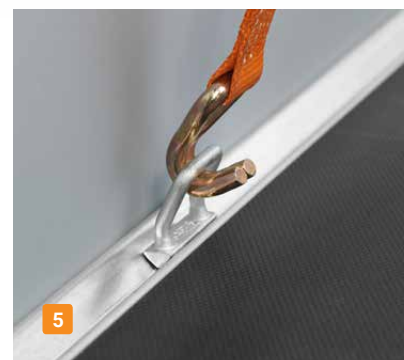

De SARIS Gesloten Opbouw is standaard uitgerust met:

- 1 Achterdeuren
- 2 Anti-diefstal scharnieren
- 3 Handgrepen
- 4 Regengoot
- 5 Bindpunten 400 daN
- 6 V-dissel
- 7 Verplaatsbare LED verlichting
- 8 Buiten wit, binnen grijs
- 9 Neuswiel