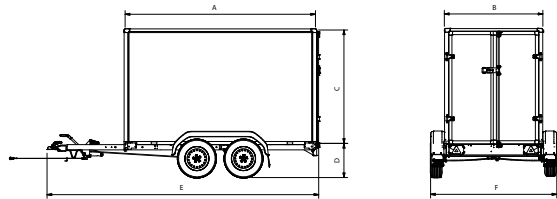

Kies de SARIS Gesloten Opbouw die bij je past!

SARIS Gesloten Opbouw
PL2027 Plateau

SARIS Gesloten Opbouw
FW2000 Dieplader

Technische gegevens	DV135	DV2000	FW150	FW2000	FW2700	GX2700	PS1520	PM1720	PL2027
	Dieplader						Plateau		
Lengte (A) (cm)	256	256	306	306	306	356	270	330	406
Breedte (B) (cm)	134	134	154	154	154	169	150	170	204
Hoogte opbouw (C) (cm)	150	150	180	180	180	180	160	190	190
Laadvloerhoogte (D) (cm)	54	51	54	51	54	54	61	61	61
Totale lengte (E) (cm)	386	383	436	440	434	484	396	488	562
Totale breedte (F) (cm)	188	184	208	204	204	219	156	176	210
Totaalgewicht (kg)*	1350	2000	1500	2000	2700	2700	2000	2000	2700
Eigengewicht (kg)	430	490	540	595	639	690	590	775	900
Laadvermogen (kg)	920	1510	960	1405	2061	2010	1410	1235	1800
Bandenmaat (inch)	14	13	14	13	14	14	12	12	12
Enkel- / Tandemas	Enkel	Tandem	Enkel	Tandem	Tandem	Tandem	Tandem	Tandem	Tandem
T-dissel of V-dissel	V	V	V	V	V	V	V	V	V
Geremd / Ongeremd	Geremd	Geremd	Geremd	Geremd	Geremd	Geremd	Geremd	Geremd	Geremd
Kippend	Nee	Nee	Nee	Nee	Nee	Nee	Nee	Nee	Nee